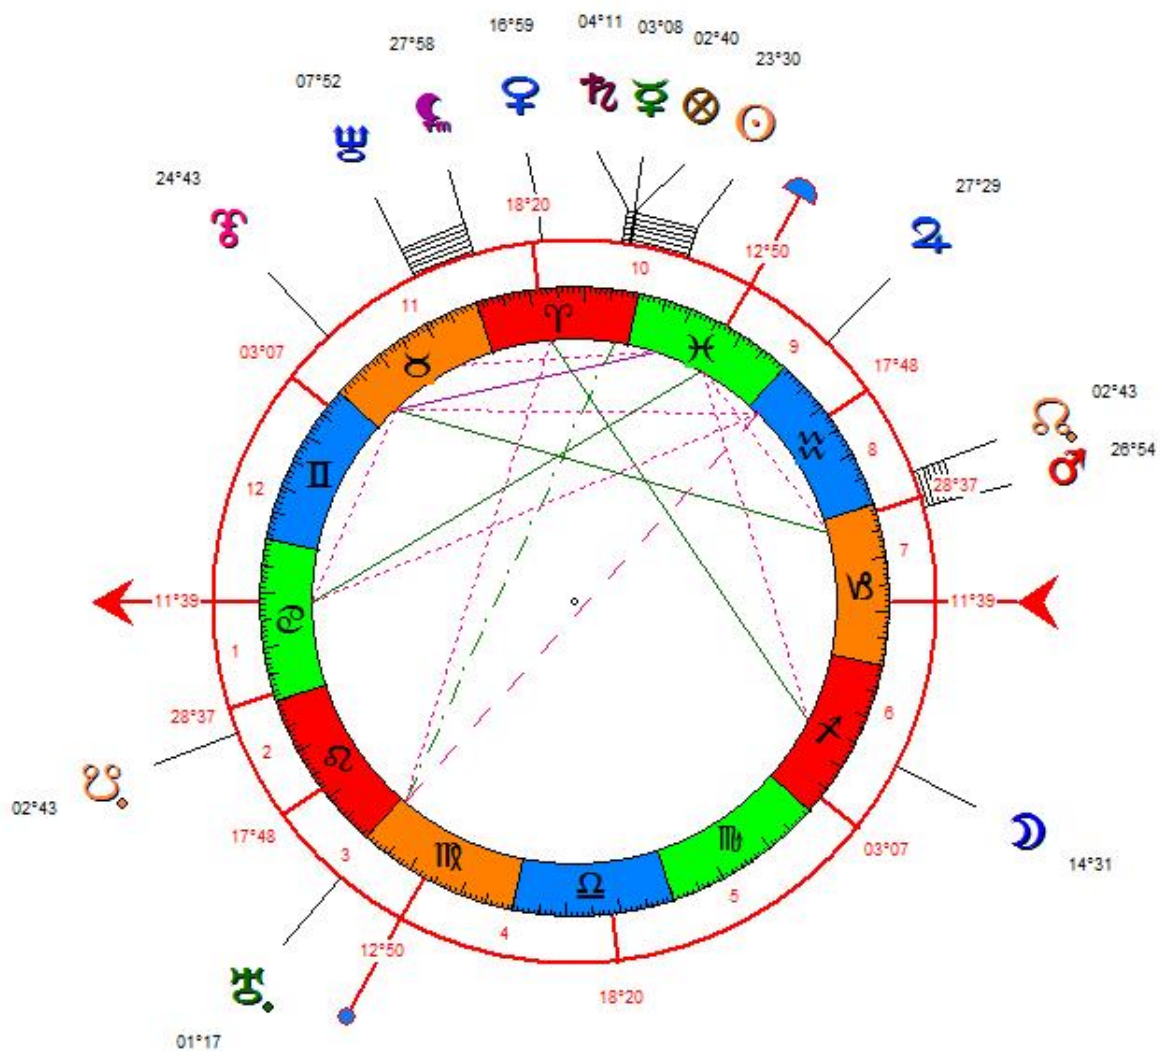

## Allegato : Carte del cielo studiate

**Adolf HITLER**

20/04/1889 alle 18:30 LMT, à Braunau Inn, Austria.

Fonte : Anagrafe. Informatore : Sy Scholfield.

### John Fitzgerald KENNEDY

29/05/1917 alle 15:00 EST, a Brookline, MA, Stati Uniti.

Fonte : biografia. Informatore : Lois Rodden.

### Albert EINSTEIN

14/03/1879 alle 11:30 LMT, a Ulm, Germania.

Fonte : Anagrafe. Informatore : Reinhold Ebertin.

### Pablo PICASSO

25/10/1881 alle 23:15 LMT, a Malaga, Spagna.

Fonte : Anagrafe. Informatore : Filipe Ferreira.