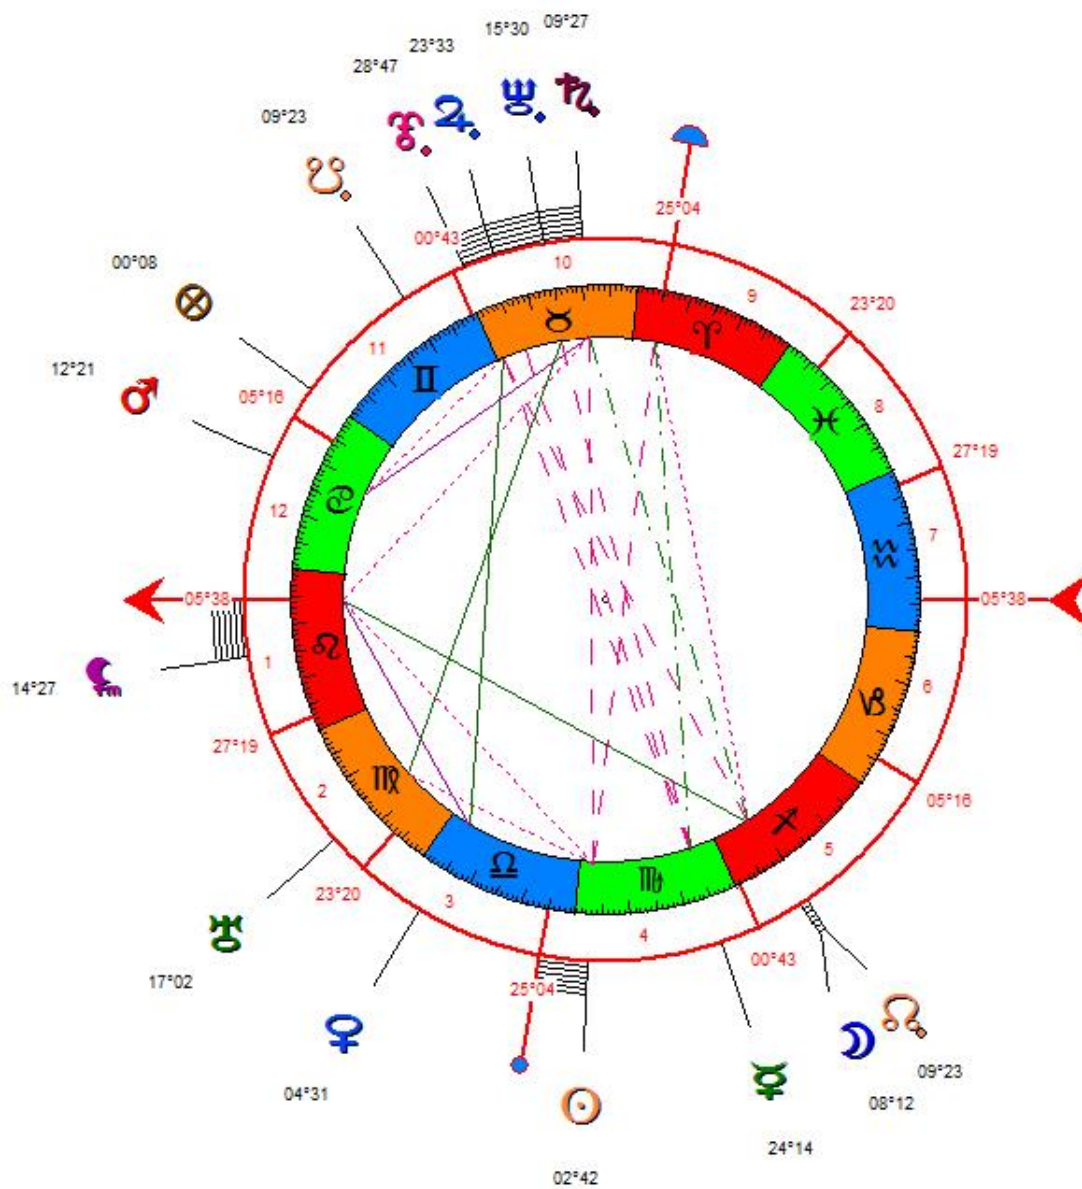

## Allegato : Carte del cielo studiate

**Adolf HITLER**

20/04/1889 alle 18:30 LMT, à Braunau Inn, Austria.

Fonte : Anagrafe. Informatore : Sy Scholfield.

### Albert EINSTEIN

14/03/1879 alle 11:30 LMT, a Ulm, Germania.

Fonte : Anagrafe. Informatore : Reinhold Ebertin.

## Sigmund FREUD

06/05/1856 alle 18:30 LMT, a Freiberg, Germania.

Fonte : Anagrafe. Informatore : vari.

### Pablo PICASSO

25/10/1881 alle 23:15 LMT, a Malaga, Spagna.

Fonte : Anagrafe. Informatore : Filipe Ferreira.