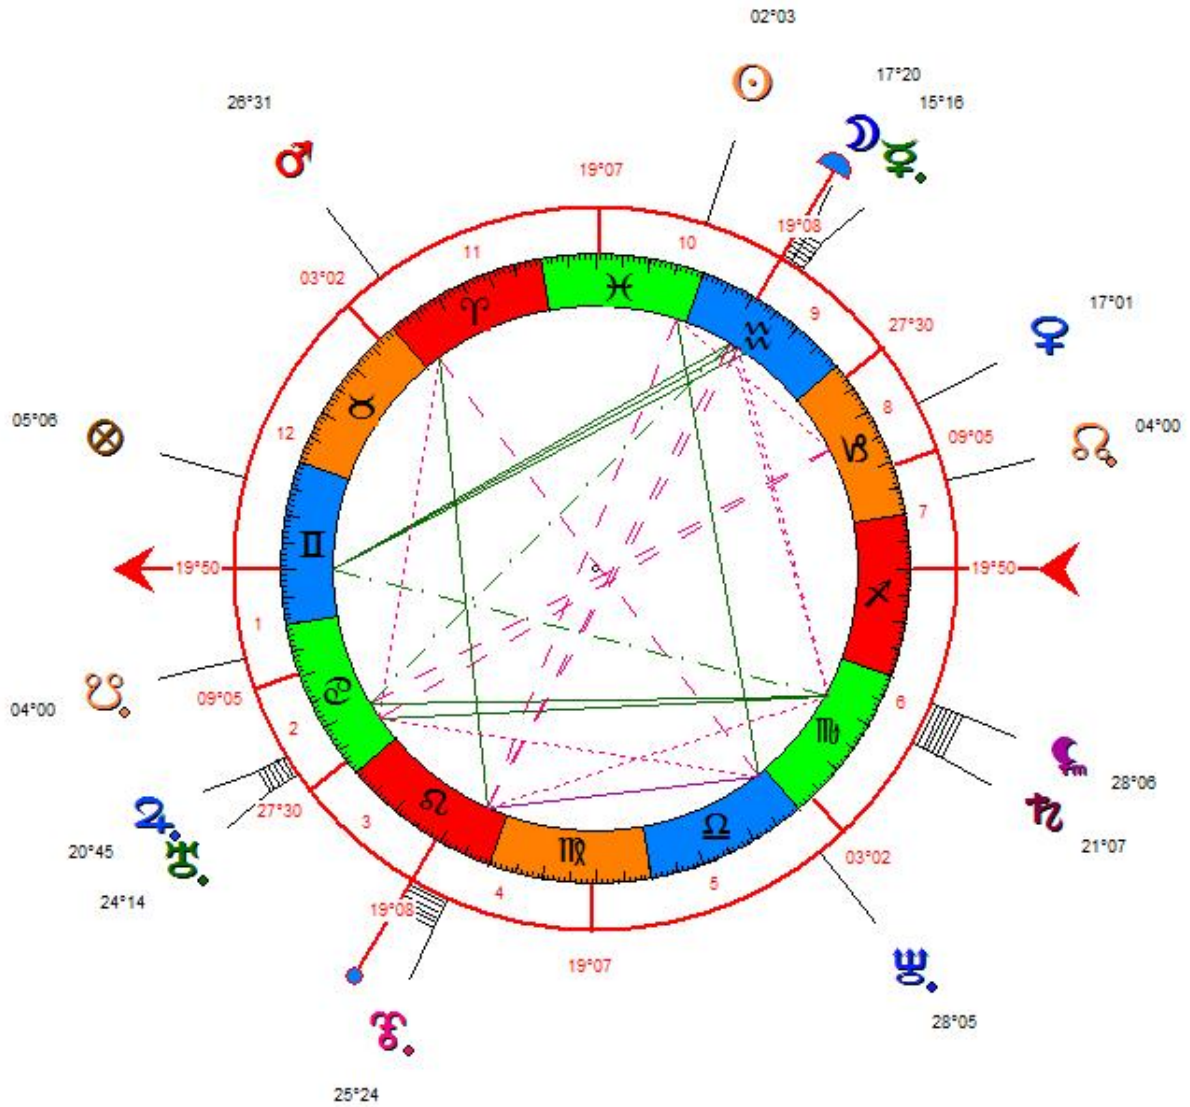

Gilles LE GUEN

21/02/1955 alle 12:30 CET, a Nantes, Francia.
Fonte : Anagrafe. Informatore : Didier Geslain.