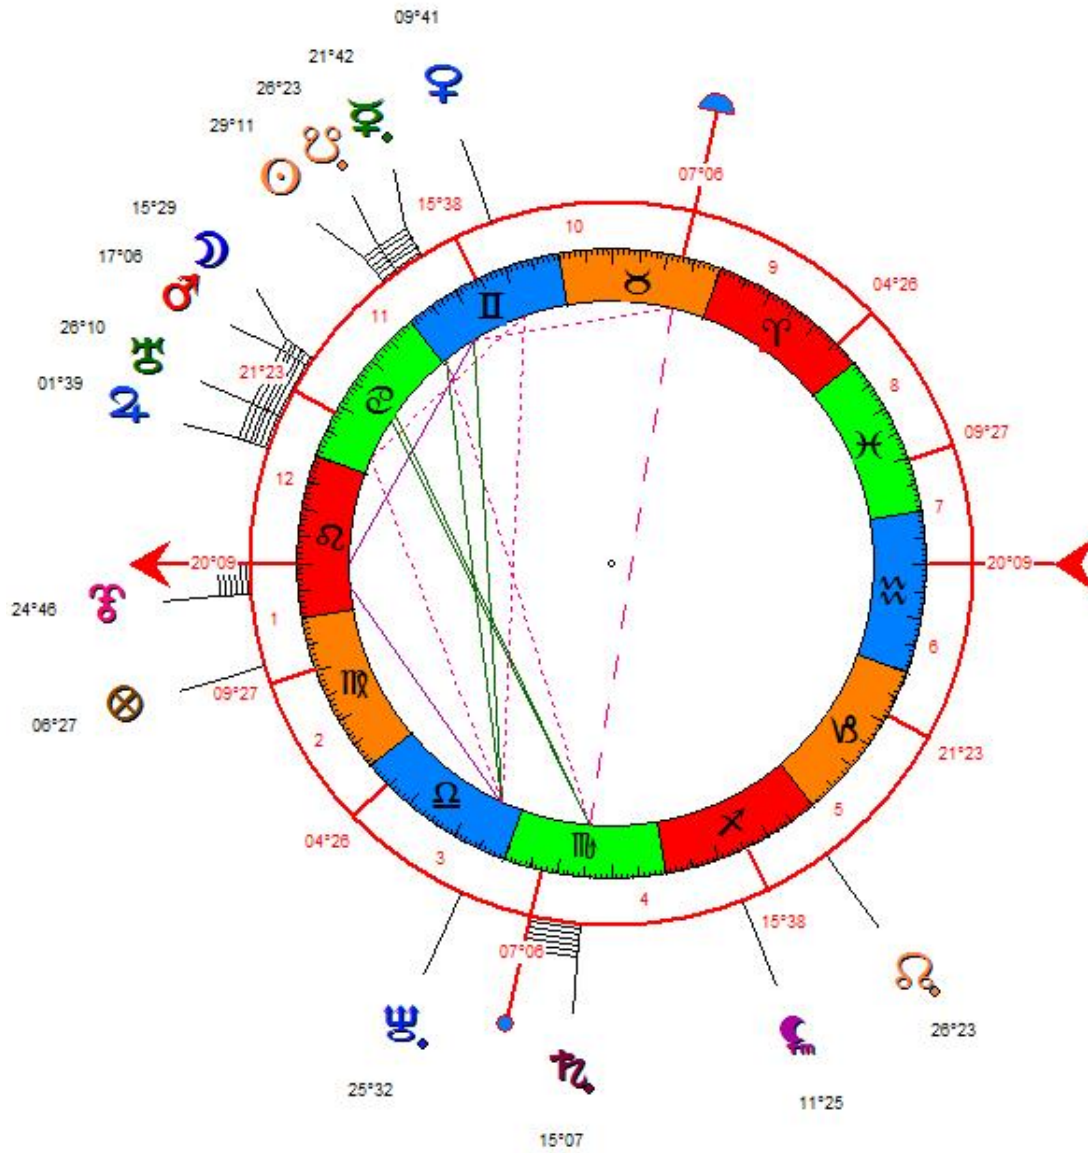

### Albert EINSTEIN

14/03/1879 alle 11:30 LMT, a Ulm, Germania.

Fonte : Anagrafe. Informatore : Reinhold Ebertin.

## Sigmund FREUD

06/05/1856 alle 18:30 LMT, a Freiberg, Germania.

Fonte : Anagrafe. Informatore : vari.

### Pablo PICASSO

25/10/1881 alle 23:15 LMT, a Malaga, Spagna.

Fonte : Anagrafe. Informatore : Filipe Ferreira.

### Michel PLATINI

21/06/1955 alle 09:00 CET a Joeuf, Francia.

Fonte : Anagrafe. Informatore : Ed Steinbrecher.