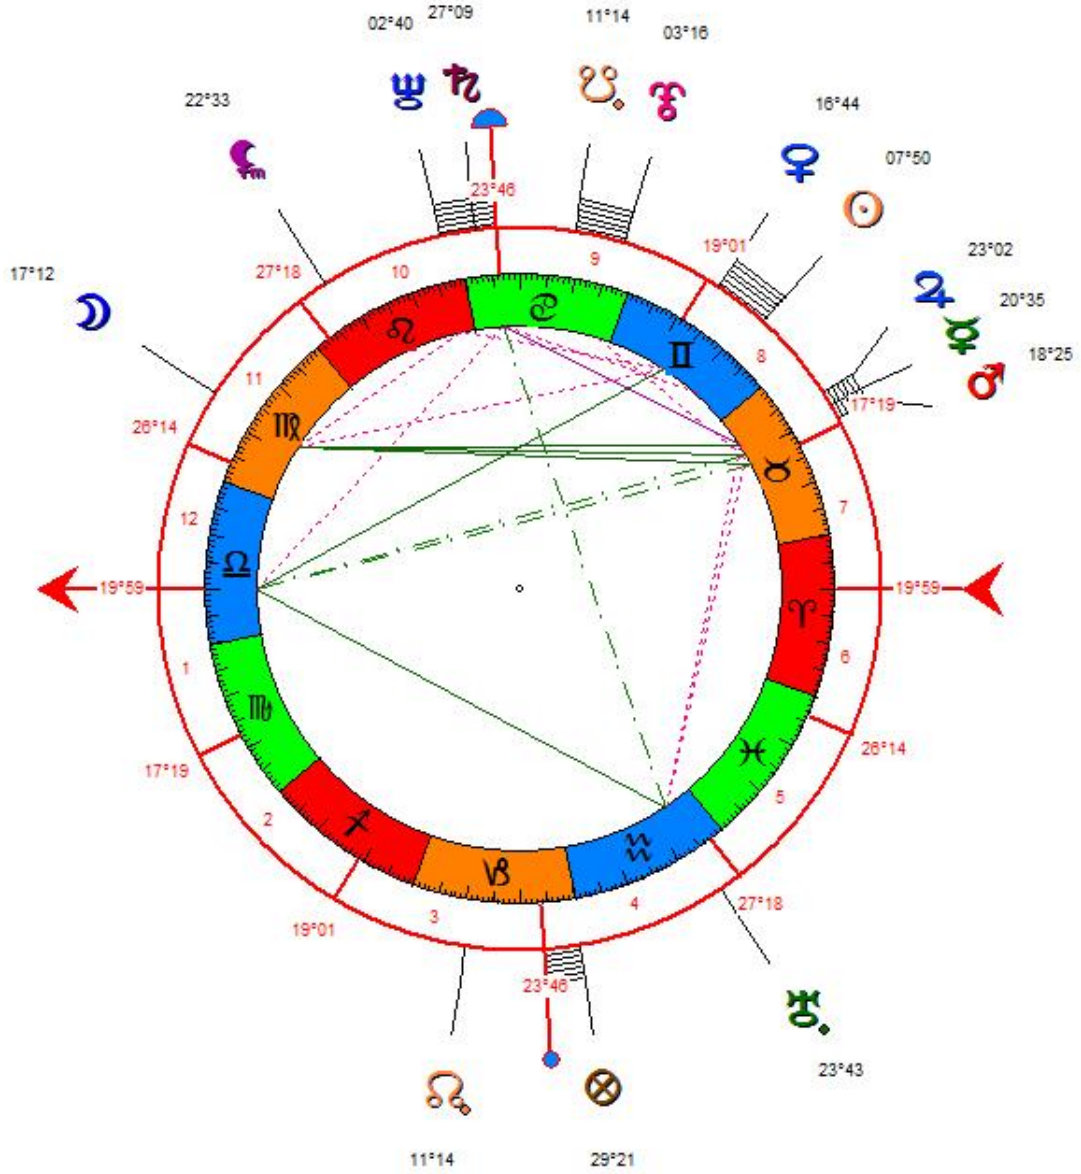

## Allegato : Carte del cielo studiate

**Adolf HITLER**

20/04/1889 alle 18:30 LMT, à Braunau Inn, Austria.

Fonte : Anagrafe. Informatore : Sy Scholfield.

### John Fitzgerald KENNEDY

29/05/1917 alle 15:00 EST, a Brookline, MA, Stati Uniti.

Fonte : biografia. Informatore : Lois Rodden.

### Albert EINSTEIN

14/03/1879 alle 11:30 LMT, a Ulm, Germania.

Fonte : Anagrafe. Informatore : Reinhold Ebertin.