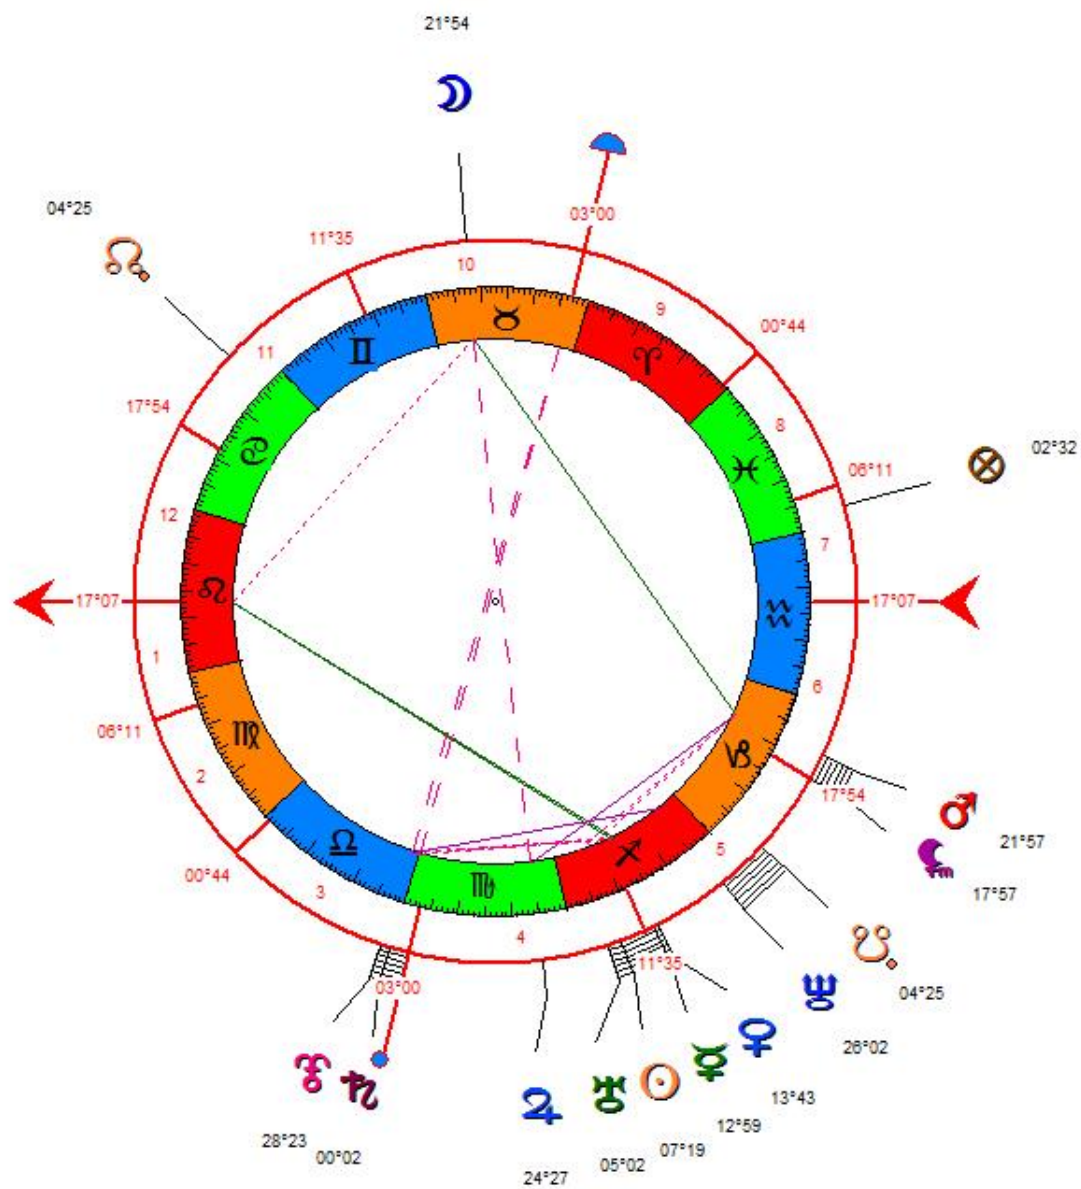

Chérif KOUACHI

29/11/1982 alle 22:20 CET, a Paris X, Francia.

Fonte : Anagrafe. Informatore : Didier Geslain.