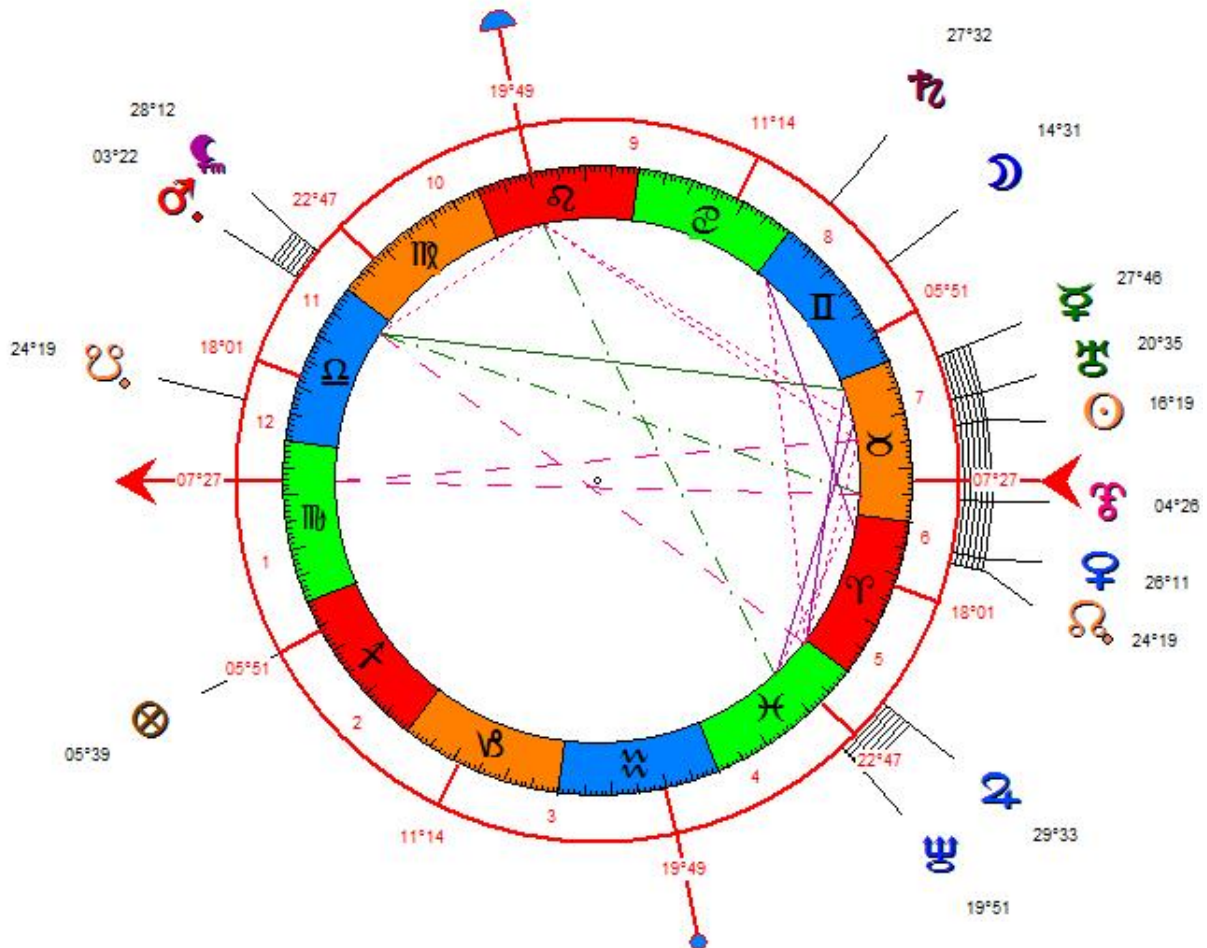

## Allegato : Carte del cielo studiate

**Adolf HITLER**

20/04/1889 alle 18:30 LMT, à Braunau Inn, Austria.

Fonte : Anagrafe. Informatore : Sy Scholfield.

### Albert EINSTEIN

14/03/1879 alle 11:30 LMT, a Ulm, Germania.

Fonte : Anagrafe. Informatore : Reinhold Ebertin.

## Sigmund FREUD

06/05/1856 alle 18:30 LMT, a Freiberg, Germania.

Fonte : Anagrafe. Informatore : vari.

### Pablo PICASSO

25/10/1881 alle 23:15 LMT, a Malaga, Spagna.

Fonte : Anagrafe. Informatore : Filipe Ferreira.