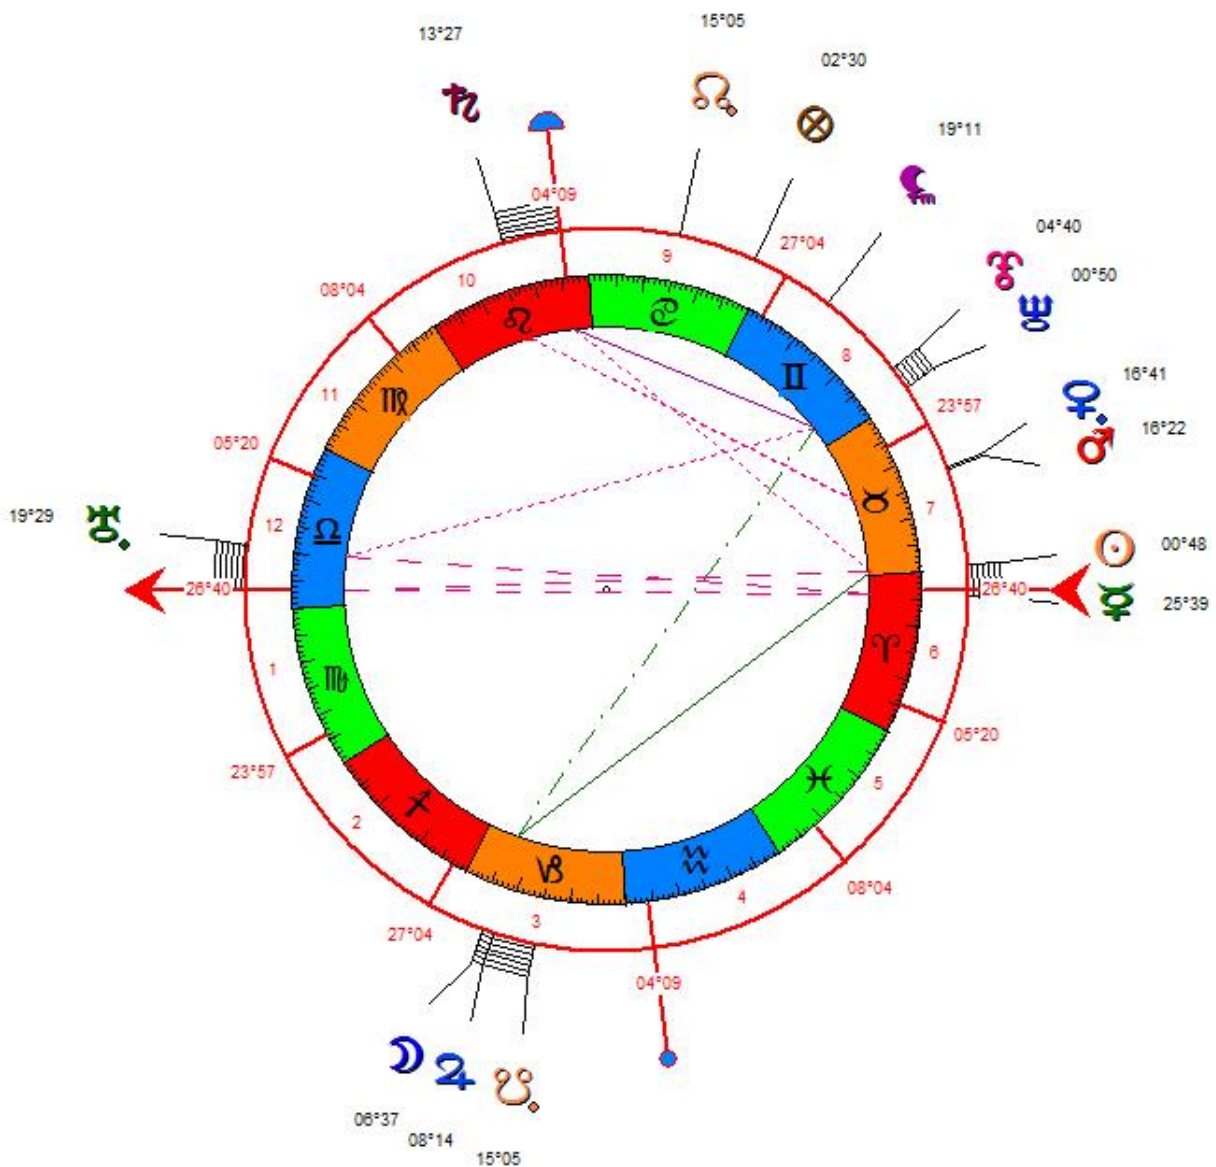

# COMBINATORIA CICLICA

## Allegato : Carte del cielo studiate

**Adolf HITLER**

20/04/1889 alle 18:30 LMT, à Braunau Inn, Austria.

Fonte : Anagrafe. Informatore : Sy Scholfield.

### Albert EINSTEIN

14/03/1879 alle 11:30 LMT, a Ulm, Germania.

Fonte : Anagrafe. Informatore : Reinhold Ebertin.