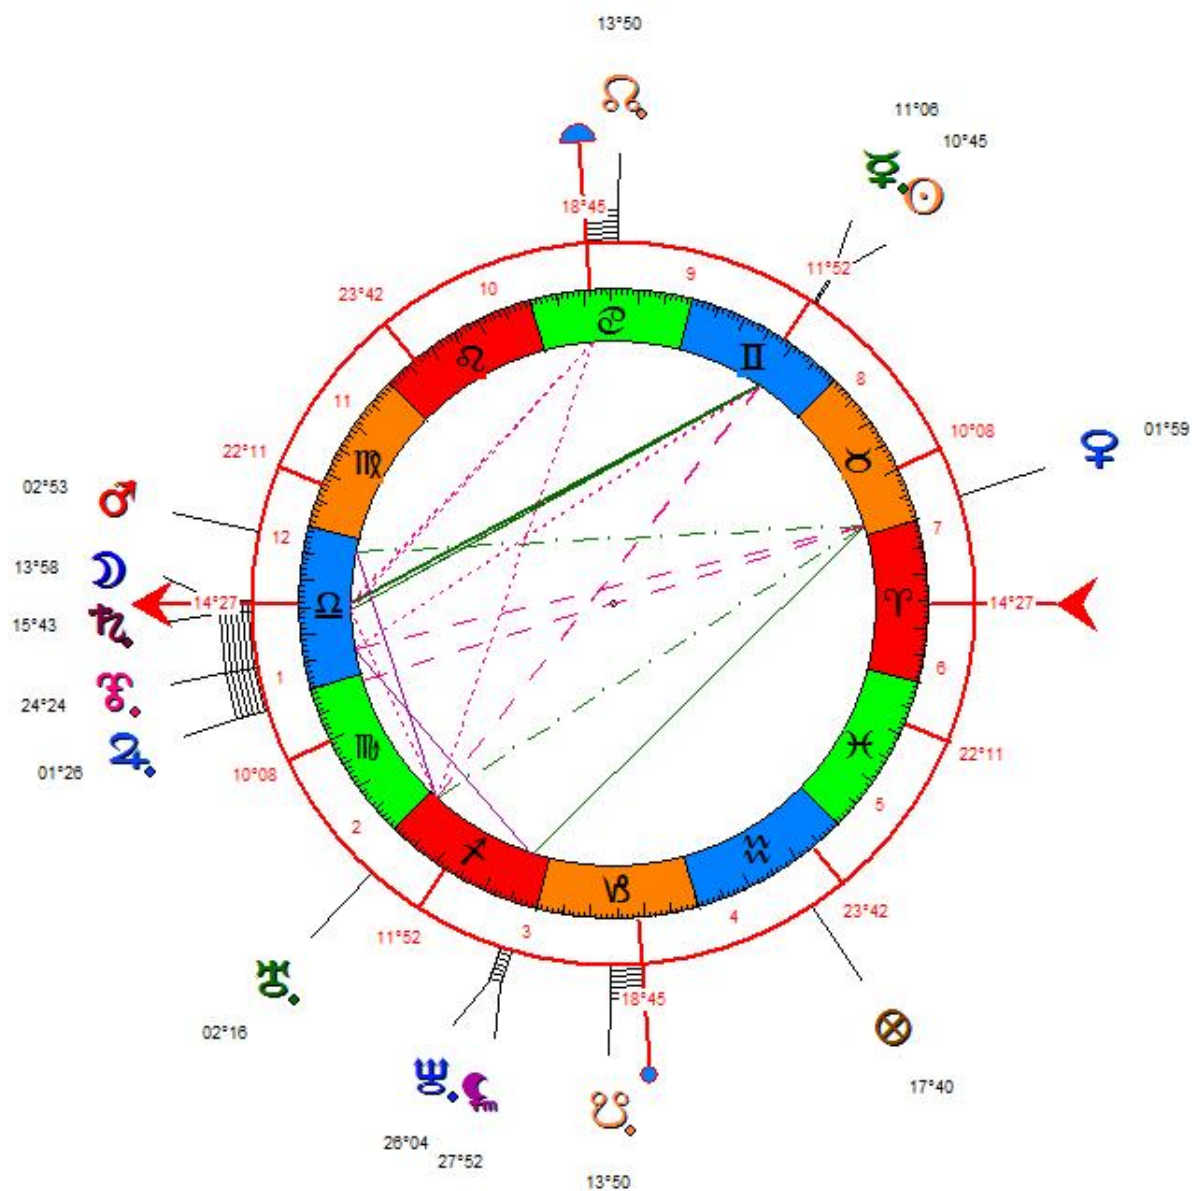

Justine HÉNIN

01/06/1982 alle 16:20 EET, a Liège, Belgio.

Fonte : Anagrafe. Informatore : Michaël Mandl.