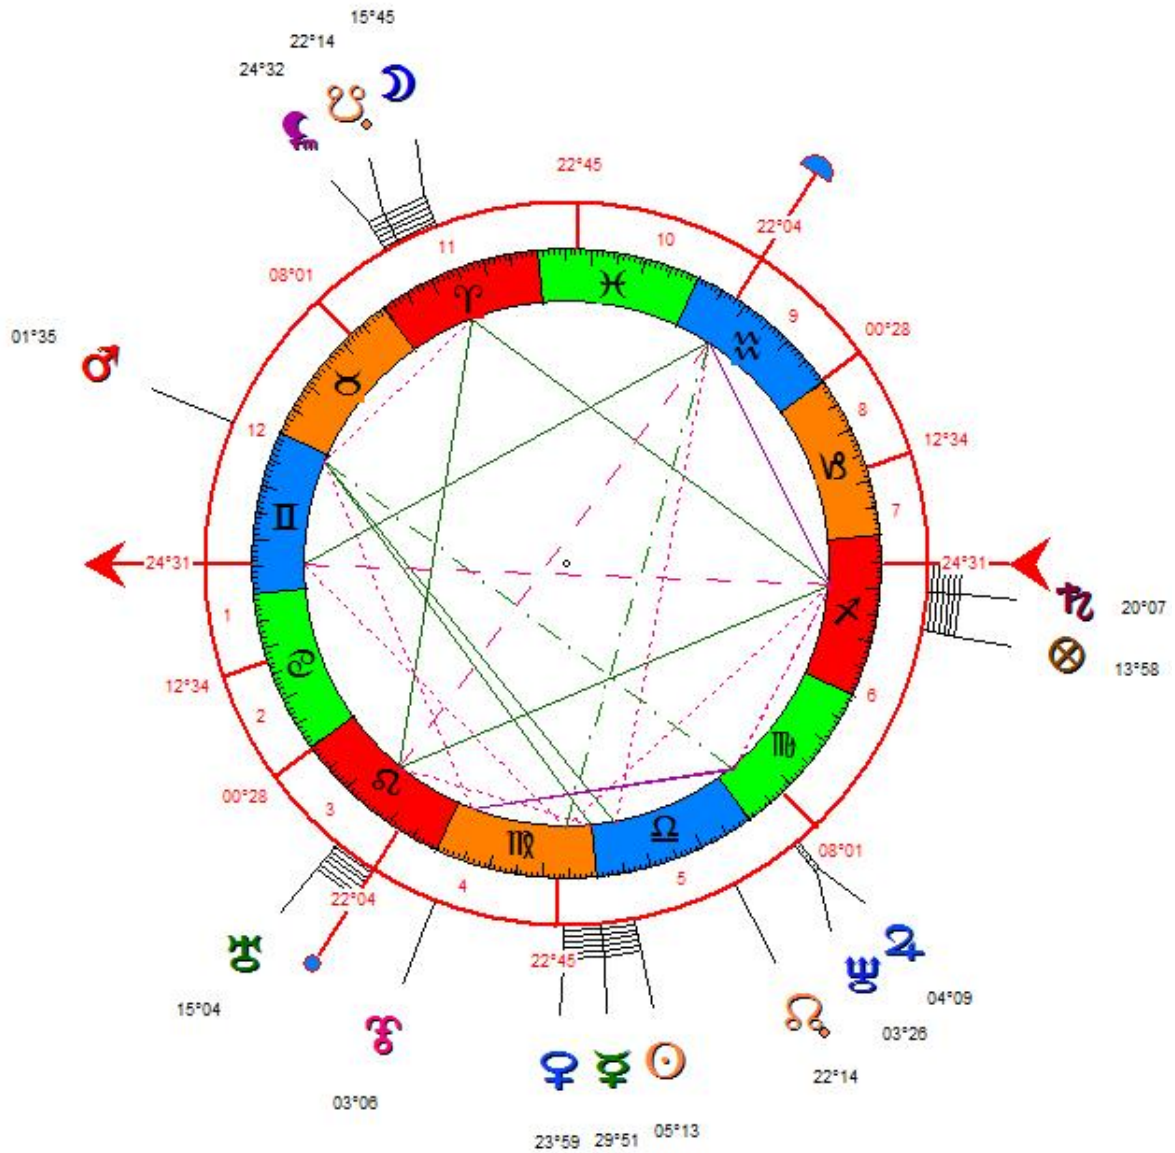

## Allegato : Carte del cielo studiate

**Adolf HITLER**

20/04/1889 alle 18:30 LMT, à Braunau Inn, Austria.

Fonte : Anagrafe. Informatore : Sy Scholfield.

### Albert EINSTEIN

14/03/1879 alle 11:30 LMT, a Ulm, Germania.

Fonte : Anagrafe. Informatore : Reinhold Ebertin.

### Michel PLATINI

21/06/1955 alle 09:00 CET a Joeuf, Francia.

Fonte : Anagrafe. Informatore : Ed Steinbrecher.

### Francia (5a Repubblica)

28/09/1958 alle 22:00 CET, a Paris, Francia.

Informatore : Patrice Petitalot in *La Lettre du Cadran* #37, Gennaio 1997.

**Stati Uniti d'America**  
 04/07/1776 alle 17:10 LMT, a Philadelphia, PA, Stati Uniti.